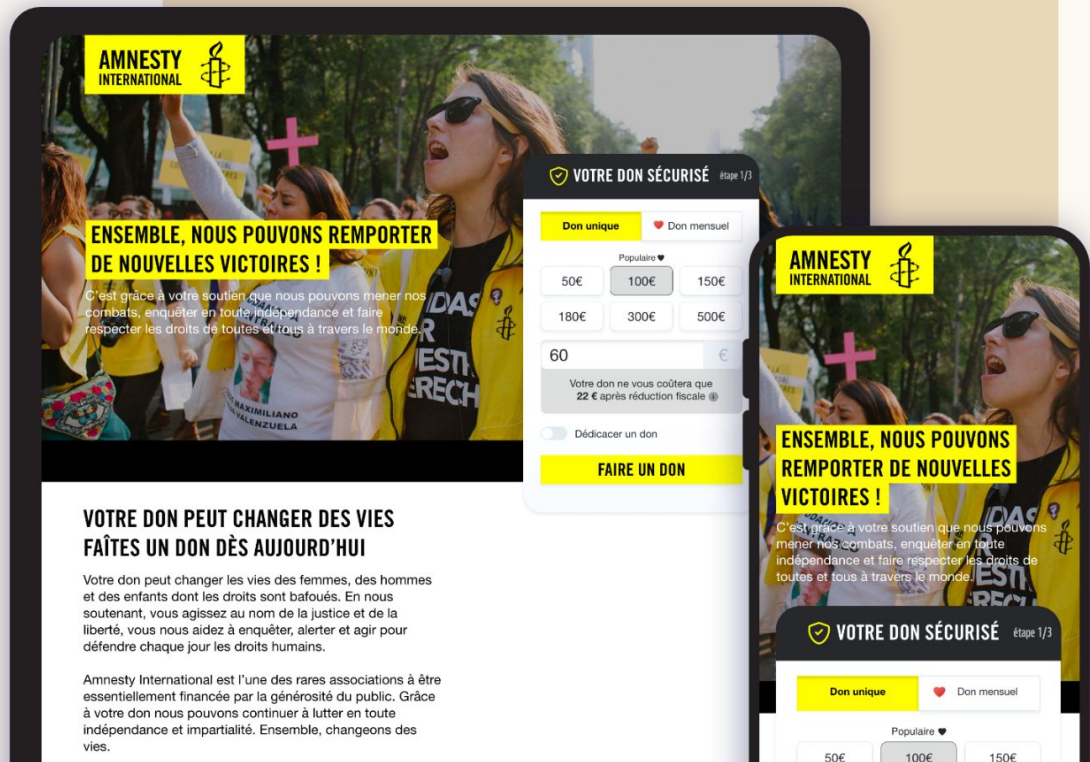

The right sidebar contains the `About` section, which includes links to the `Readme`, `MPL-2.0 license`, `Code of conduct`, `Activity`, and `Custom properties`. It also displays repository statistics: 42 stars, 11 watching, and 22 forks. A `Report repository` link is also present.

RGIVE

RGIVE, UN SAAS BASÉ SUR WAGTAIL

RGIVE

NOTRE FORMULAIRE

UNE NOUVELLE EXPÉRIENCE OFFRANT DE NOUVELLES POSSIBILITÉS

- * **Fort de 20 ans d'expérience** dans la collecte et +200 associations accompagnées
- * **En moyenne 15 ans d'expérience** dans le eCommerce, UI/UX Design et le développement Web
- * **+100 formulaires** de dons internationaux screenés

Avec la chance de partir d'une feuille blanche et non pas d'un héritage à gérer et maintenir

Nous avons voulu créer

Le meilleur formulaire de dons du marché

UN FORMULAIRE DE DON À VOTRE IMAGE

Large place aux **visuels** et à l'**émotion**