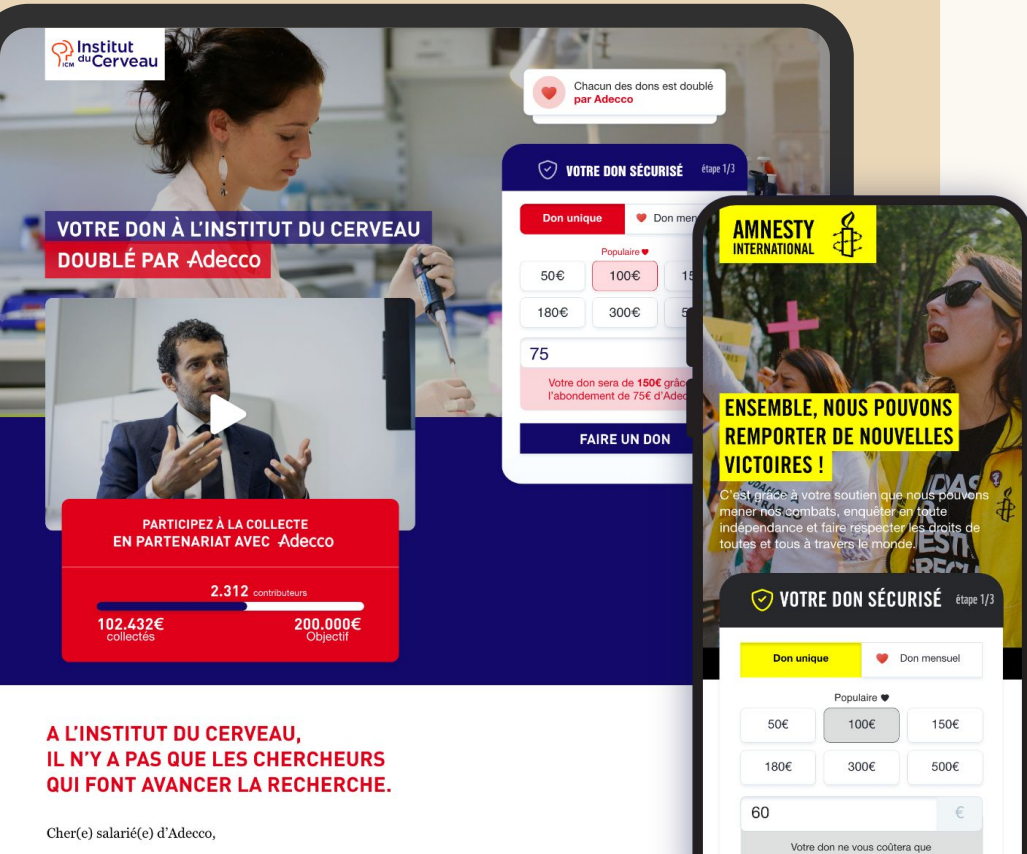

UN FORMULAIRE DE DON À VOTRE IMAGE

Large place aux **visuels** et à l'**émotion**

Approche **mobile native**

Une contribution facilitée via l'éditeur de contenu **WYSIWYG**

Créez vos pages en quelques minutes grâce aux différents blocs types personnalisables

Insérez facilement vos photos, **vidéos** et gif

Ajout de widgets en quelques clics tels que :
Équivalence de dons, compteurs live de dons, compteurs de temps, ...

**A L'INSTITUT DU CERVEAU,
IL N'Y A PAS QUE LES CHERCHEURS
QUI FONT AVANCER LA RECHERCHE.**

Cher(e) salarié(e) d'Addecco,

28%

**DES DONS EN LIGNE
SUR MOBILE**